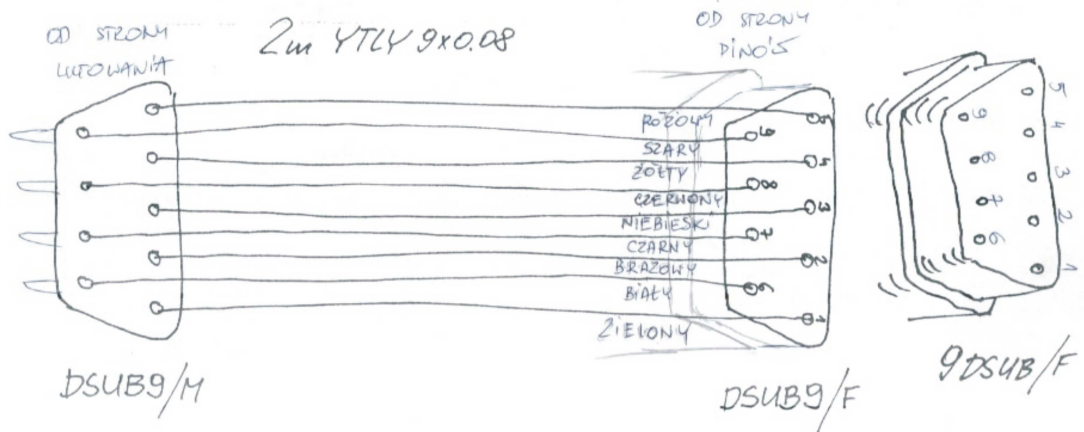

PM2 Przedłużacz do myszki (2m)

złoty 9 stykowe: myślic i ręczne obrwane prod. MATT.
obsadzone stykami w wyszlach otworach.

Przedłużacz do joysticka i myszy, zakończony z jednej strony gniazdem DSub 9 pinowym, gdzie 9 pinów jest wykorzystanych (tak jak pokazano na powyższym rysunku), z drugiej strony zakończony wtykiem DSub 9 pinowym .

Wszystkie elementy biernie CATV produkcji PTH „MATT” spełniają wymagania Ministerstwa Łączności na „Elementy składowe sieci telewizji kablowych” określone w zał. Nr 21 do Rozp. Min. Łączności z dn. 04.09.1997r, normy UE EN 50083-1, EN 50083-2, EN 50083-4 oraz są zgodne z dyrektywą UE w zakresie RoHS.